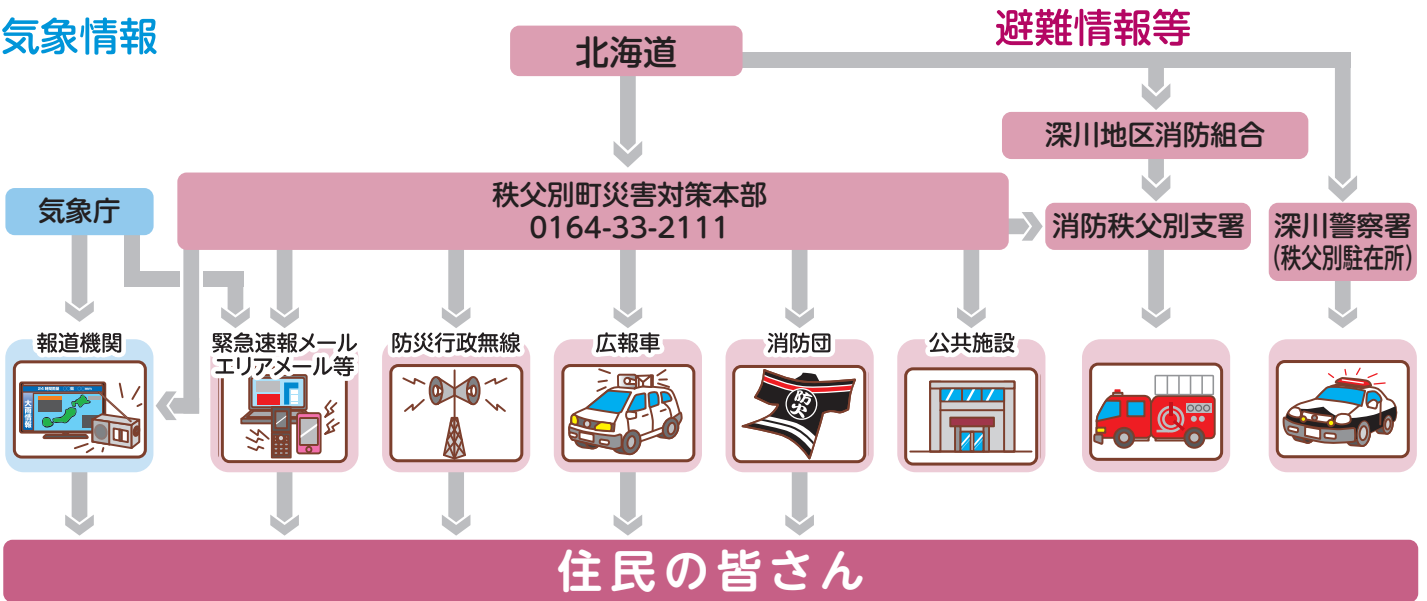

i 防災情報の伝達と入手

防災情報の伝達

気象情報

防災情報の入手

秩父別町 の情報

- 避難指示などの発令情報
- 避難所開設情報
- 各種災害情報

■秩父別町ホームページ

<https://www.town.chippubetsu.hokkaido.jp/>

秩父別町

気象 の情報

- 気象情報・注意報
- 台風・洪水・土砂災害などの
防災気象情報

■札幌管区気象台ホームページ

<https://www.jma-net.go.jp/sapporo/>

札幌管区気象台

水位 の情報

- 雨量情報
- 水位情報
- ダム情報
- 洪水予報
- 水防警報
- ライブカメラ

■国土交通省「川の防災情報」

<https://www.river.go.jp/index>

「川の防災情報」

■メール配信サービス(防災行政無線メール)

秩父別町では、災害時における緊急放送情報をお知らせする防災行政無線放送を行っています。放送内容はホームページでも確認できるほか、メールを受信できる携帯電話やパソコンをお持ちの方であればメール配信の利用も可能ですので、是非ご登録ください。

また、メール配信は、全町放送のお知らせがある場合のみ行い、地域別放送の配信は行いません。