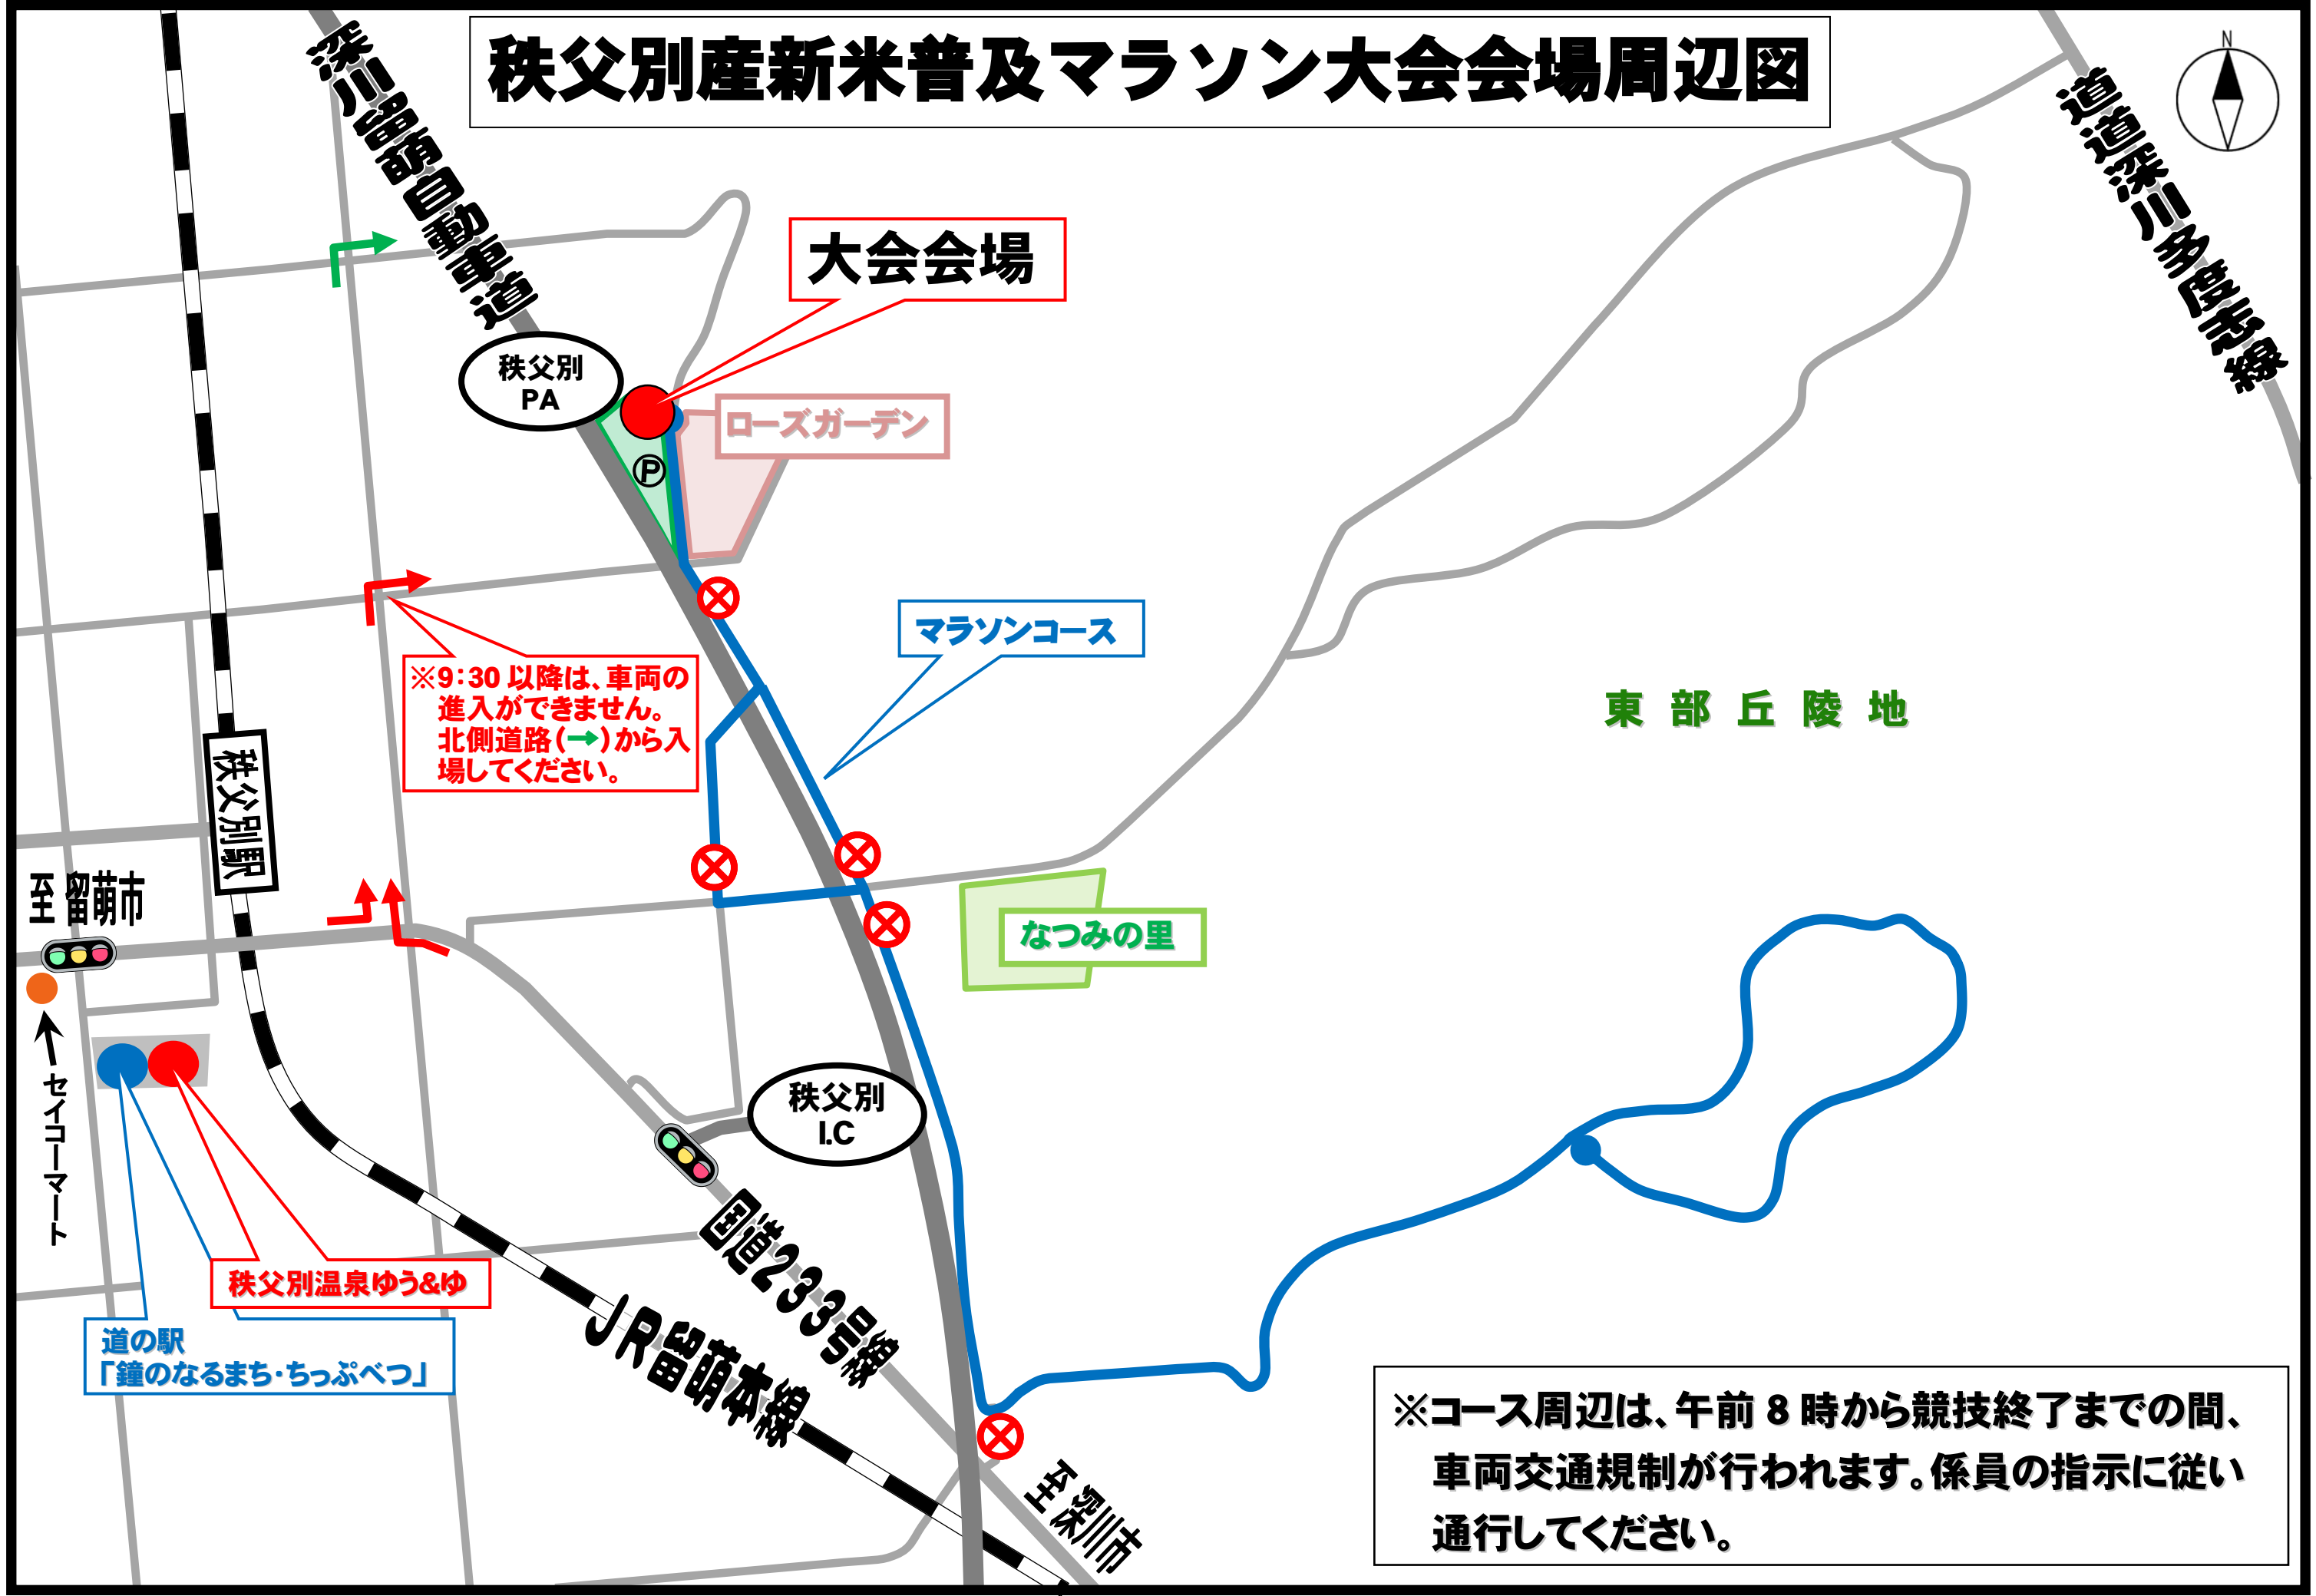

秩父別産新米普及マラソン大会会場周辺図

大会会場

秩父別 PA

ローズガーデン

マラソンコース

東部丘陵地

なつみの里

秩父別 IC

秩父別温泉ゆう&ゆ

道の駅
「鐘のなるまち・ちっぷべつ」

※9:30以降は、車両の
進入ができません。
北側道路(→)から入
場してください。

※コース周辺は、午前8時から競技終了までの間、
車両交通規制が行われます。係員の指示に従い
通行してください。

至留萌市

↑セインコーマート

秩父別駅

国道233号線
JR留萌本線

至深川市

道233号線

深川留留山輪道