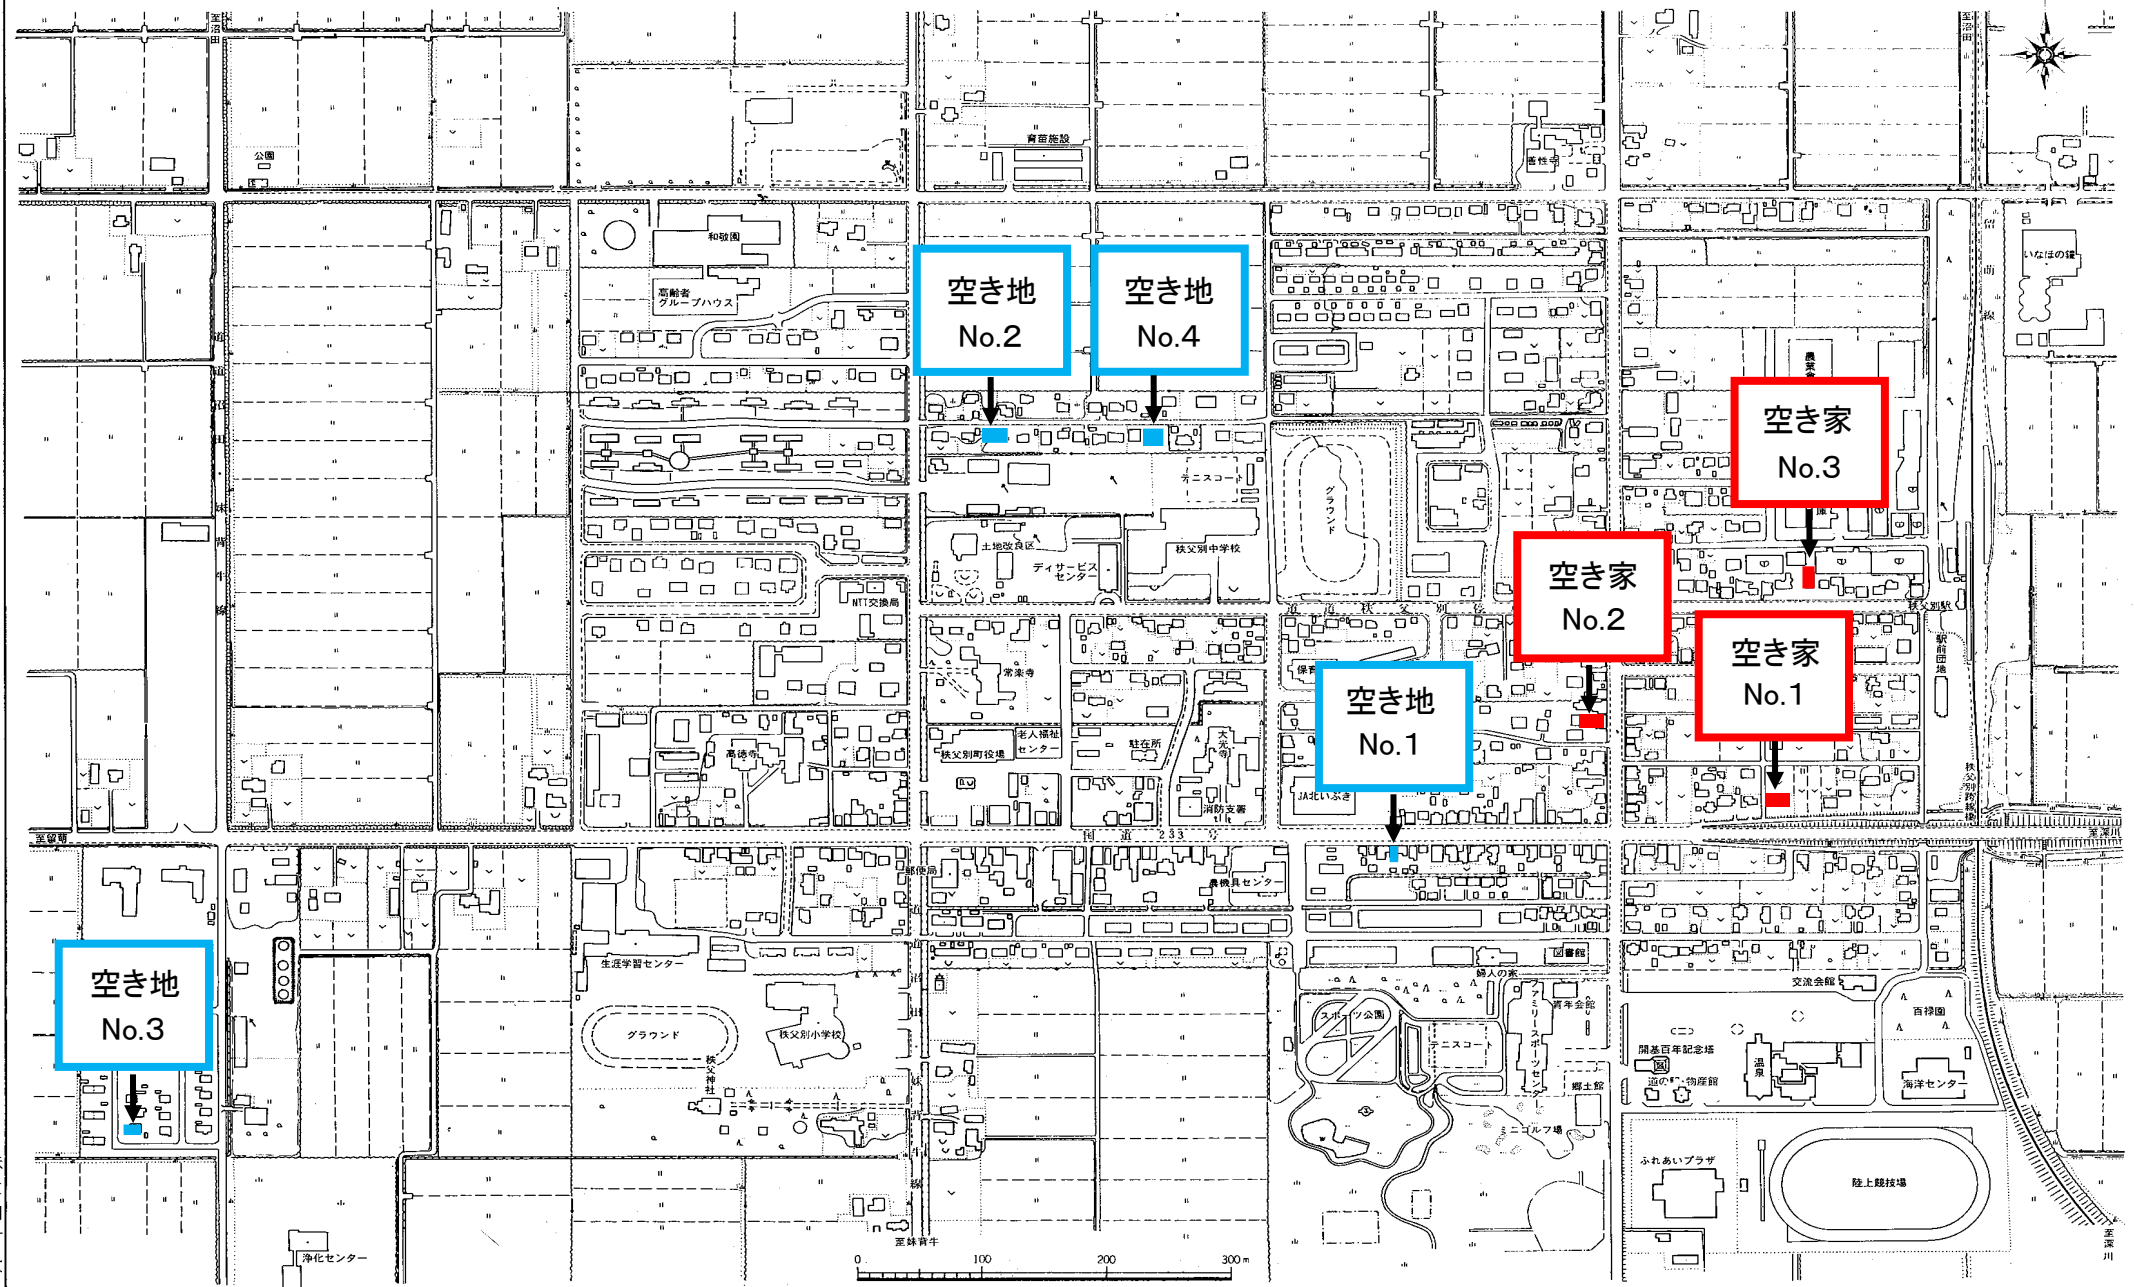

秩父別町市街図

秩父別町役場