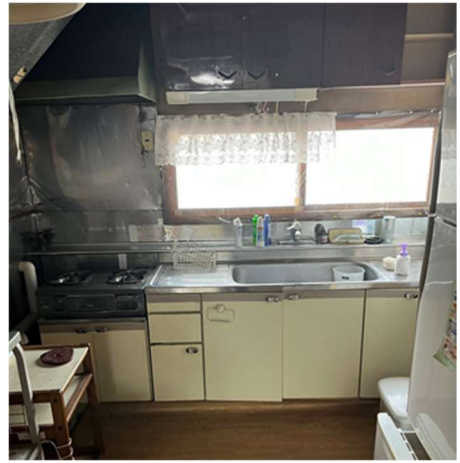

空き家情報

ふり氏	がな名	鈴木 登		
住 所	〒074-0007 深川市 7 条 14 番 8 号			
電 話 番 号	0164-22-2507	携 帯 番 号		
F A X 番 号	0164-22-2507	Eメール		

物件住所地	秩父別町 1540 番地の 31			建 築 年	昭和 45 年
建物の状況	建物の 現 状	<input type="checkbox"/> すぐに住める状態 <input type="checkbox"/> 少し修繕する必要がある <input checked="" type="checkbox"/> かなり修繕をする必要がある <input type="checkbox"/> その他()			
	土地面積	364.32	m ²	建物の 構 造	<input checked="" type="checkbox"/> 木造 <input type="checkbox"/> 軽量鉄骨造 <input type="checkbox"/> その他()
	建物面積	総床面積	105.35	m ²	
設備の状況	上下水道	○		電気照明	○
	トイレ	○(洋式、水洗)		洗面化粧台	○
	キッチン	○		風 呂	○(ガス、シャワー付き)
	庭	○		駐車場	○
	物 置	×		車 庫	×
	そ の 他				
交 通	バス停「秩父別役場」より徒歩2分				
道路状況	町道舗装道路				
売買又は賃貸	<input checked="" type="checkbox"/> 売買希望 <input type="checkbox"/> 賃貸希望 <input type="checkbox"/> どちらでもよい				
売希望価格	要相談		貸希望価格		
連絡事項					

外観

キッチン

居間

風呂

トイレ

1階部屋①

1階部屋②

2階部屋①