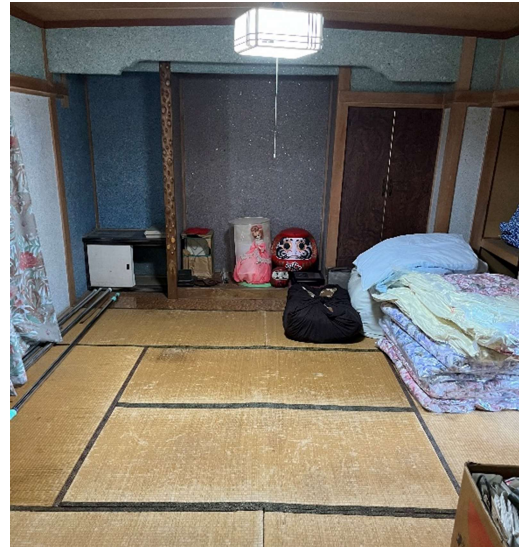

空き家情報

ふり氏	がな名	鈴木 登		
住 所	〒074-0007 深川市 7 条 14 番 8 号			
電 話 番 号	0164-22-2507	携 帯 番 号		
F A X 番 号	0164-22-2507	Eメール		

物件住所地	秩父別町 1540 番地の 31			建 築 年	昭和 45 年
建物の状況	建物の 現 状	<input type="checkbox"/> すぐに住める状態 <input type="checkbox"/> 少し修繕する必要がある <input checked="" type="checkbox"/> かなり修繕をする必要がある <input type="checkbox"/> その他()			
	土地面積	364.32	m ²	建物の 構 造	<input checked="" type="checkbox"/> 木造 <input type="checkbox"/> 軽量鉄骨造 <input type="checkbox"/> その他()
	建物面積	総床面積	105.35	m ²	
設備の状況	上下水道	○		電気照明	○
	トイレ	○(洋式、水洗)		洗面化粧台	○
	キッチン	○		風 呂	○(ガス、シャワー付き)
	庭	○		駐車場	○
	物 置	×		車 庫	×
	そ の 他				
交 通	バス停「秩父別役場」より徒歩2分				
道路状況	町道舗装道路				
売買又は賃貸	<input checked="" type="checkbox"/> 売買希望 <input type="checkbox"/> 賃貸希望 <input type="checkbox"/> どちらでもよい				
売希望価格	要相談		貸希望価格		
連絡事項					

外観

キッチン

居間

風呂

トイレ

1階部屋①

1階部屋②

2階部屋①