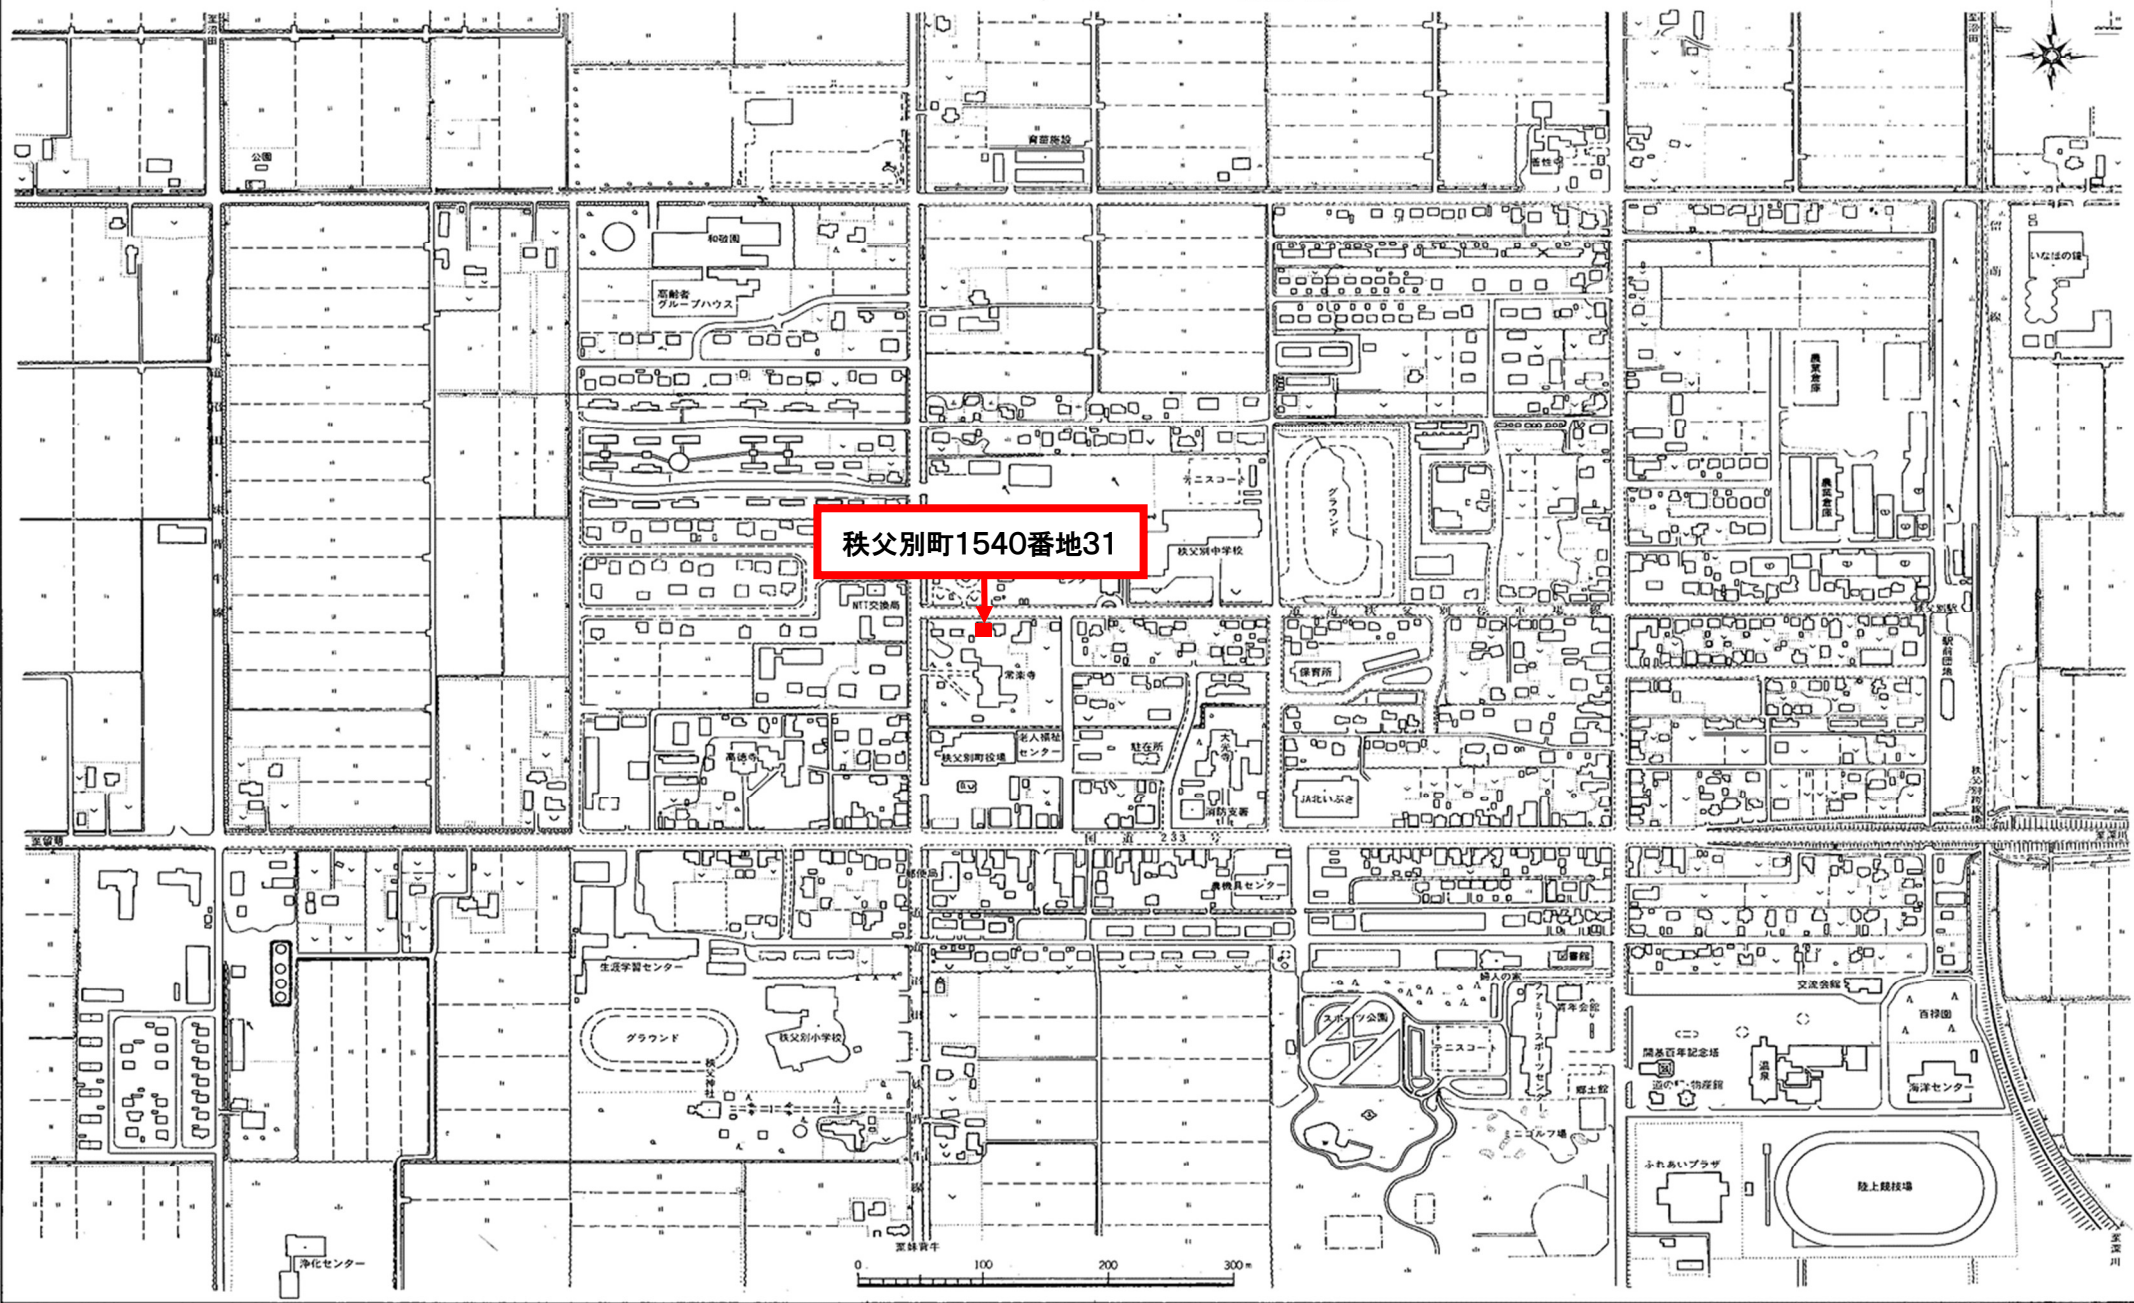

空き家情報

ふり氏	がな名	鈴木 登		
住 所	〒074-0007 深川市 7 条 14 番 8 号			
電 話 番 号	0164-22-2507	携 帯 番 号		
F A X 番 号	0164-22-2507	Eメール		

物件住所地	秩父別町 1540 番地の 31			建 築 年	昭和 45 年
建物の状況	建物の 現 状	<input type="checkbox"/> すぐに住める状態 <input type="checkbox"/> 少し修繕する必要がある <input checked="" type="checkbox"/> かなり修繕をする必要がある <input type="checkbox"/> その他()			
	土地面積	364.32	m ²	建物の 構 造	<input checked="" type="checkbox"/> 木造 <input type="checkbox"/> 軽量鉄骨造 <input type="checkbox"/> その他()
	建物面積	総床面積	105.35	m ²	
設備の状況	上下水道	○		電気照明	○
	トイレ	○(洋式、水洗)		洗面化粧台	○
	キッチン	○		風 呂	○(ガス、シャワー付き)
	庭	○		駐車場	○
	物 置	×		車 庫	×
	そ の 他				
交 通	バス停「秩父別役場」より徒歩2分				
道路状況	町道舗装道路				
売買又は賃貸	<input checked="" type="checkbox"/> 売買希望 <input type="checkbox"/> 賃貸希望 <input type="checkbox"/> どちらでもよい				
売希望価格	要相談		貸希望価格		
連絡事項					

2階部屋②

秩父別町市街図

秩父別町1540番地31

0 100 200 300m

秩父別町役場